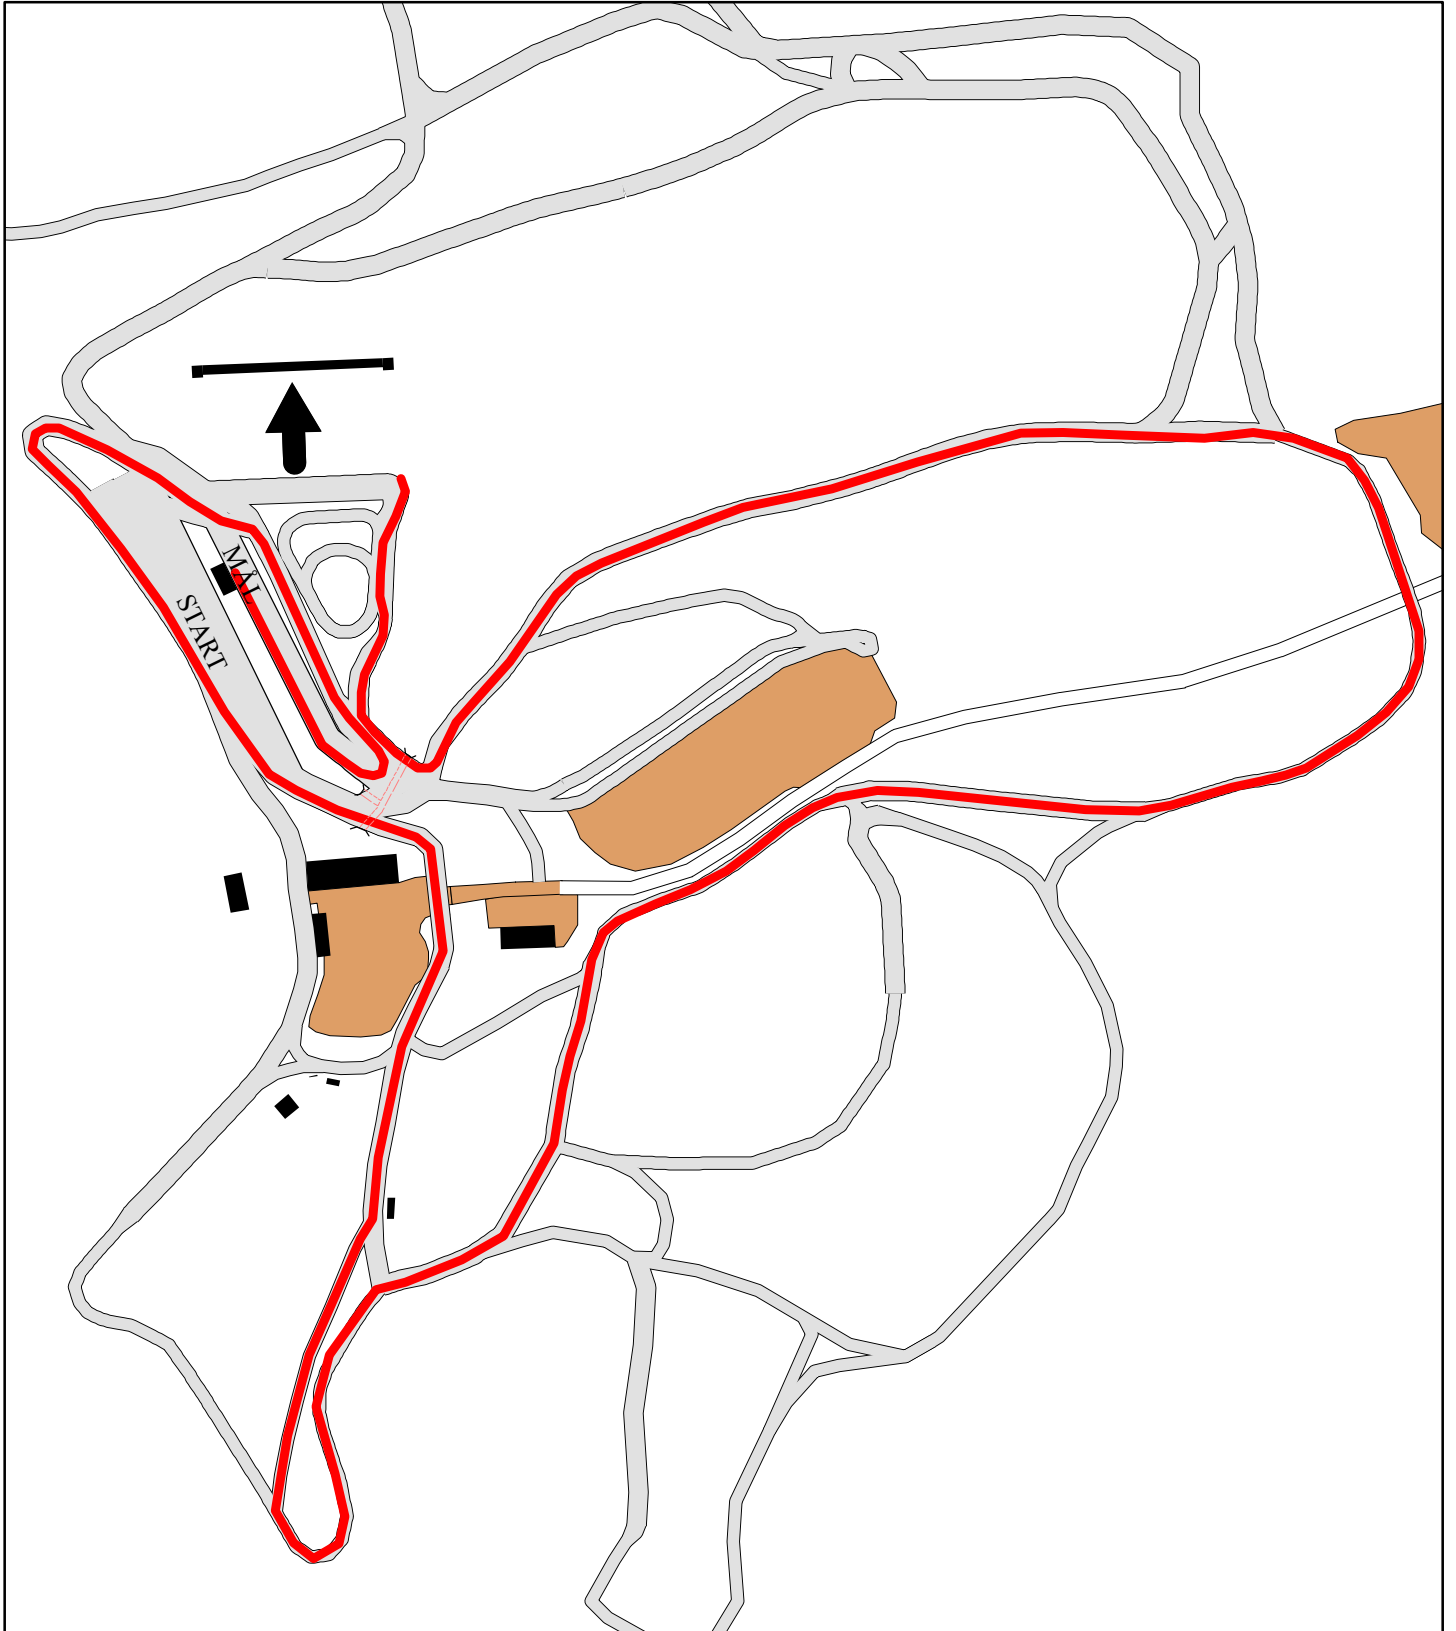

Løypekart 2,5 km runde 3

GJENSIDIGE
Orkla