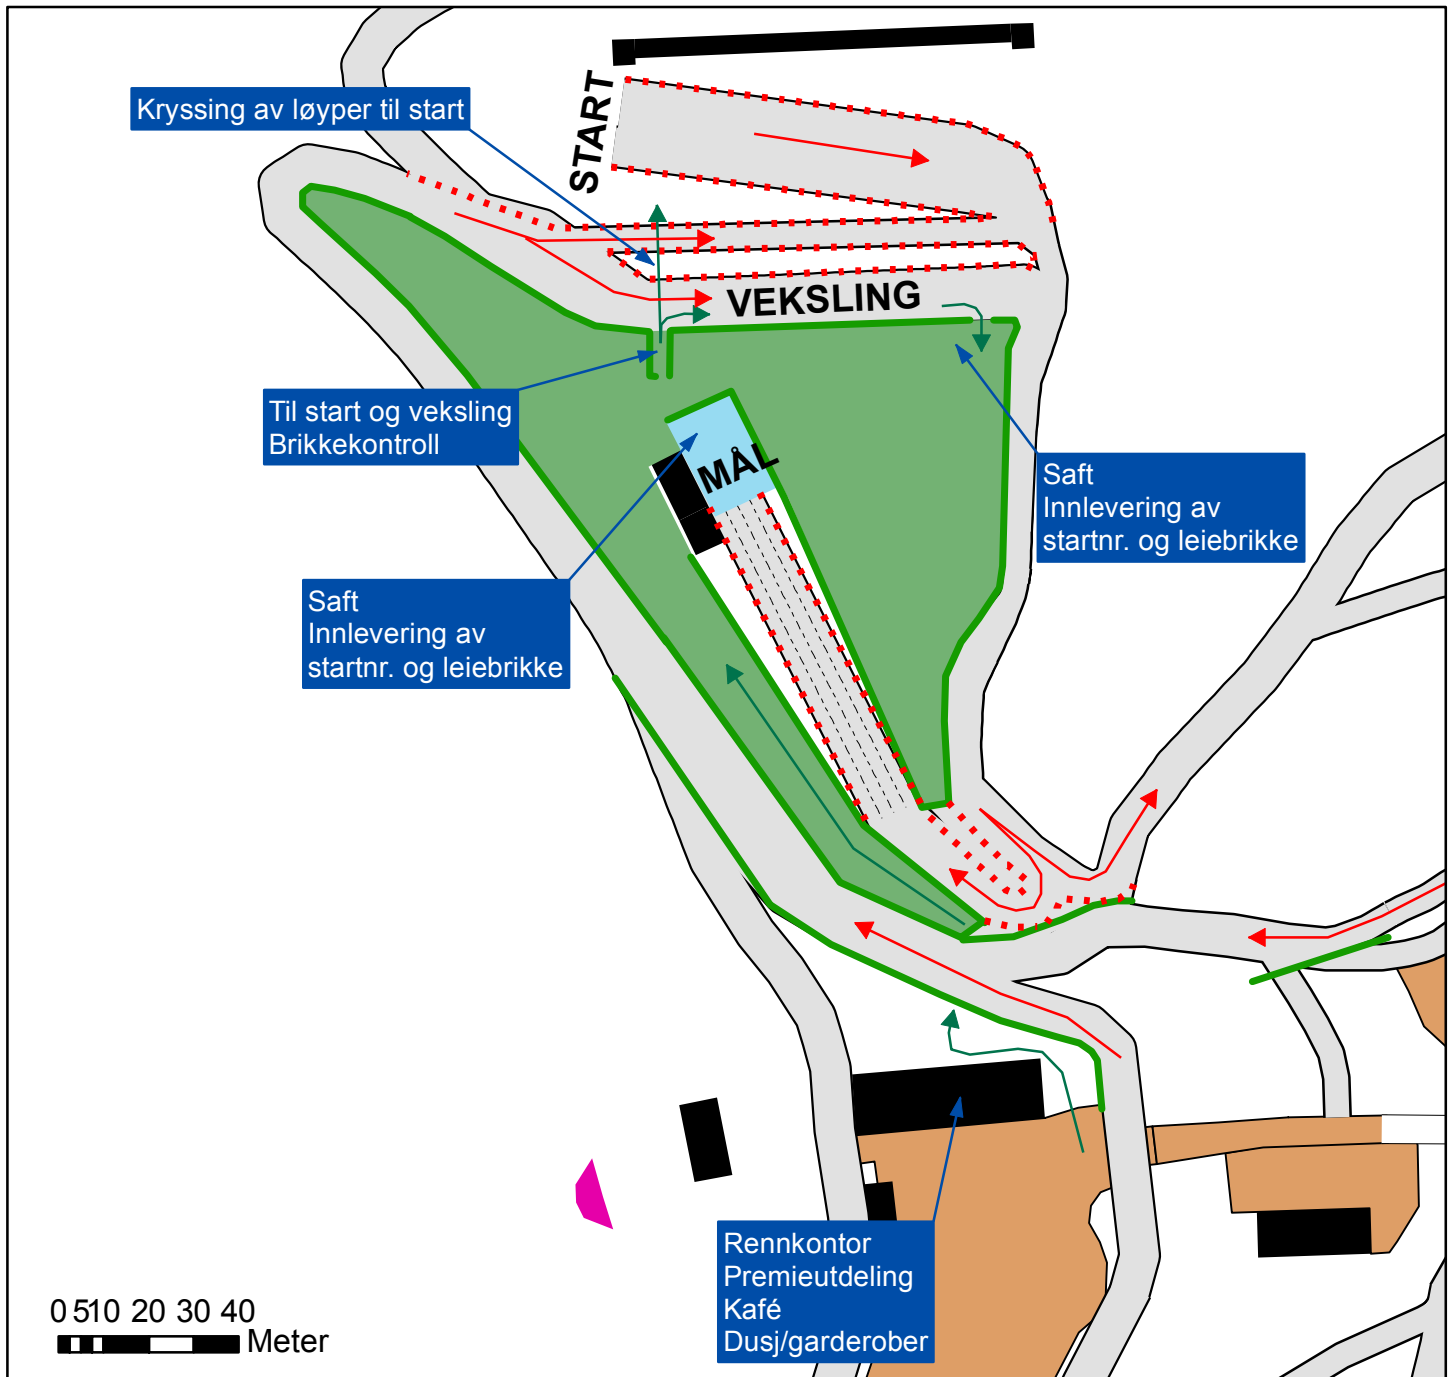

Stadionkart

Fokusstafetten 2012

-  Løpere, foresatte
-  Løpsretning

ORKDAL I.L.

15.10.1903