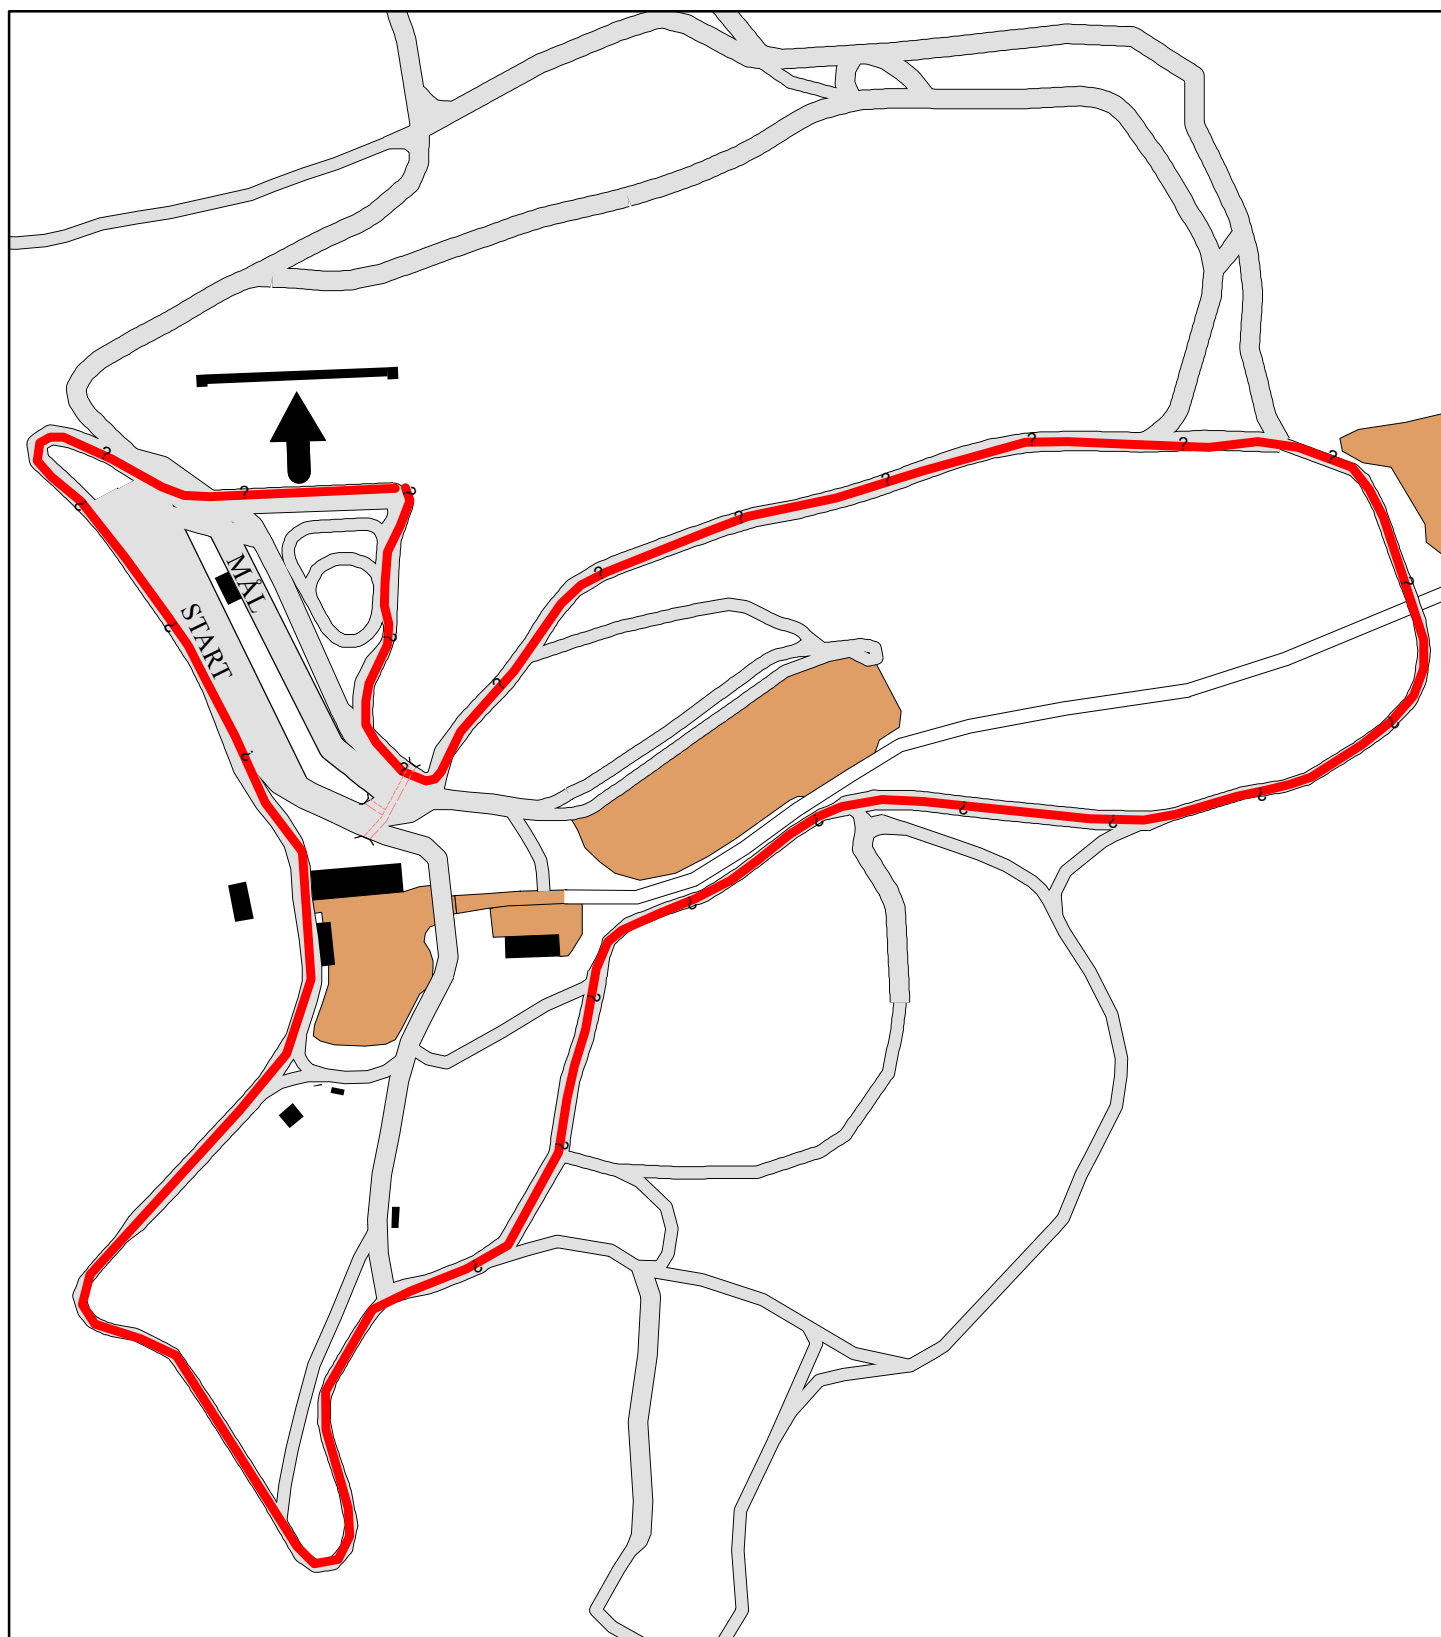

# Løypekart 2,5 km runde 2

Gjensidige Nyttårsprinten 30.12.2012

**GJENSIDIGE**  
Orkla