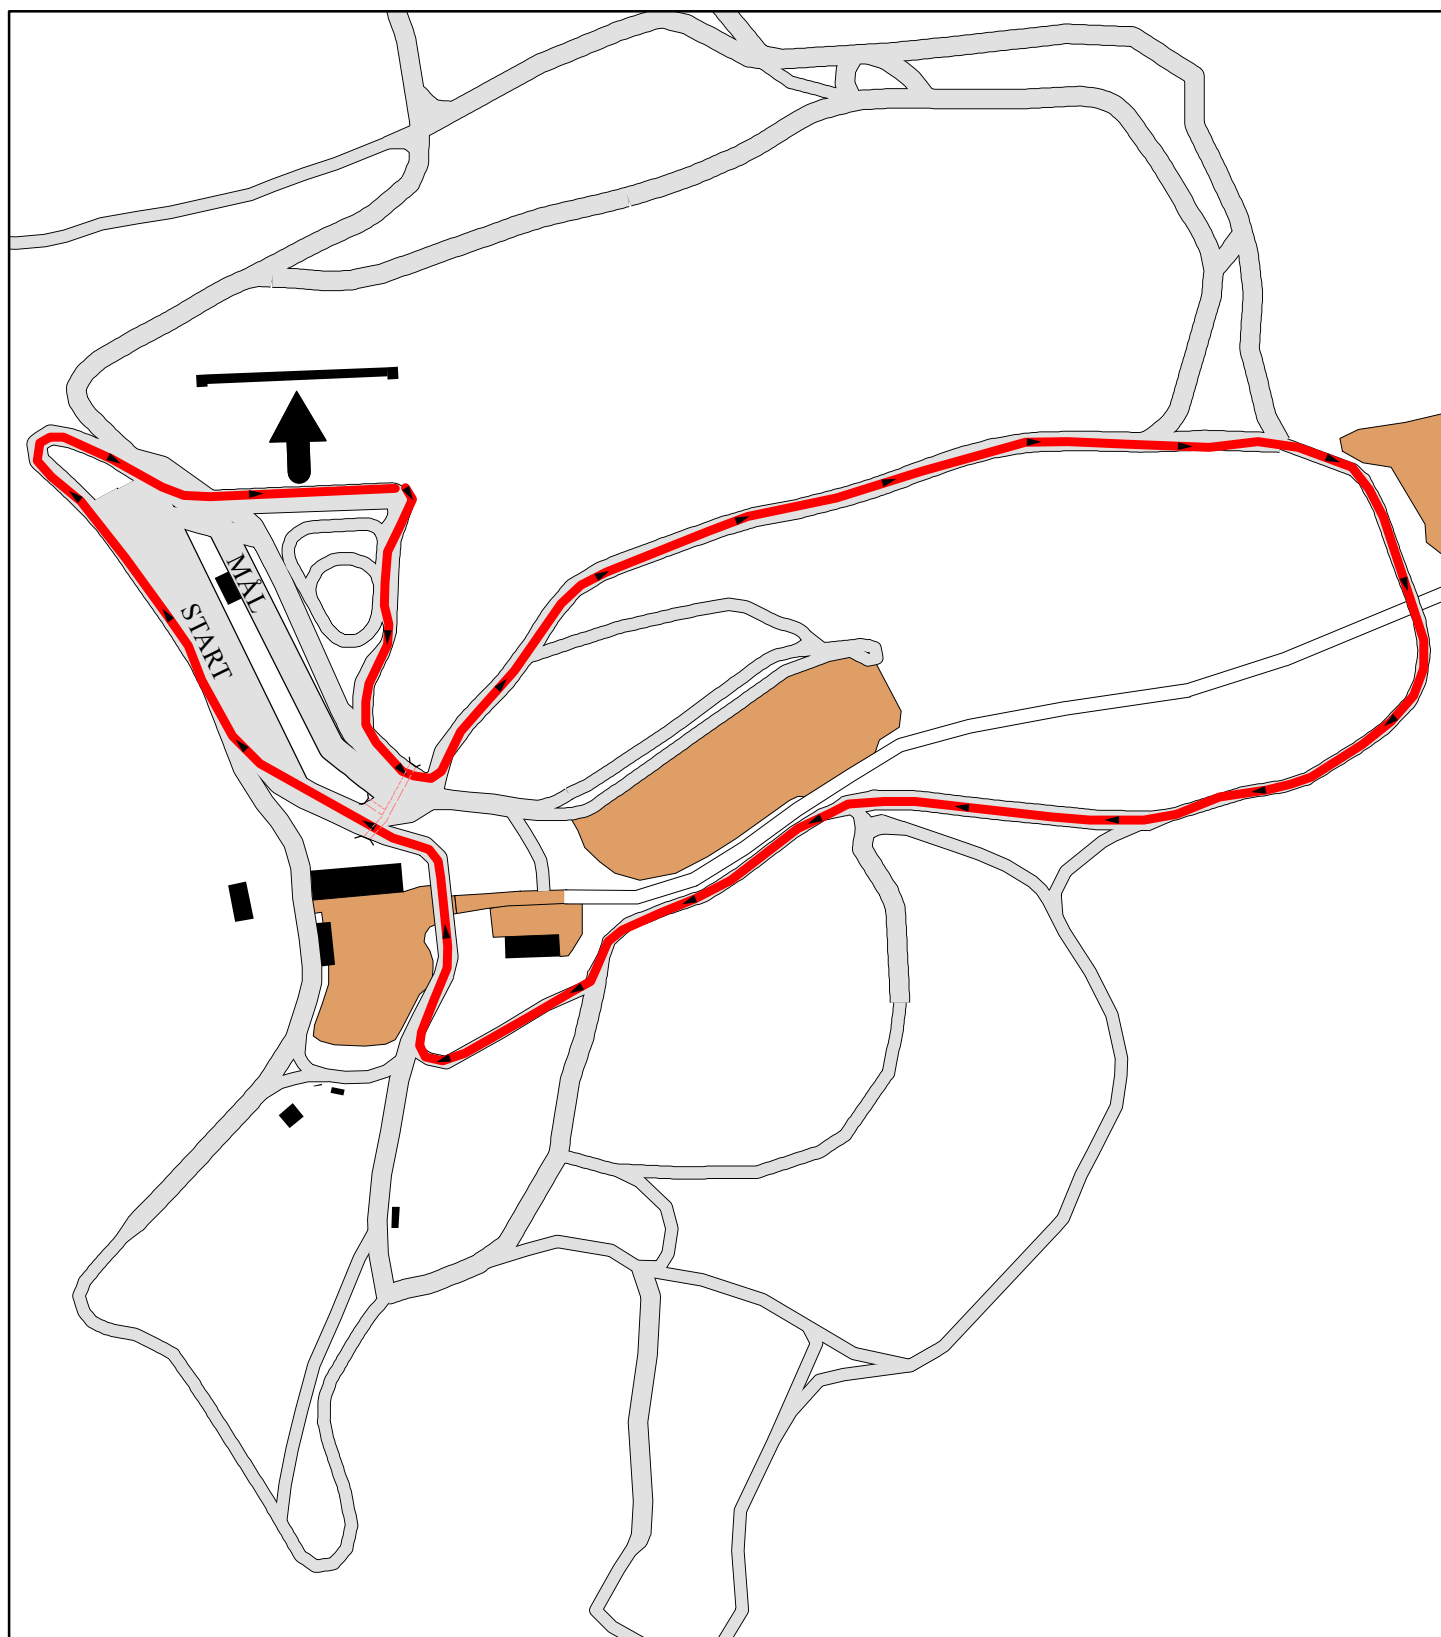

Løypekart 2,0 km runde 2

Gjensidige Nyttårsprinten 30.12.2012

GJENSIDIGE
Orkla