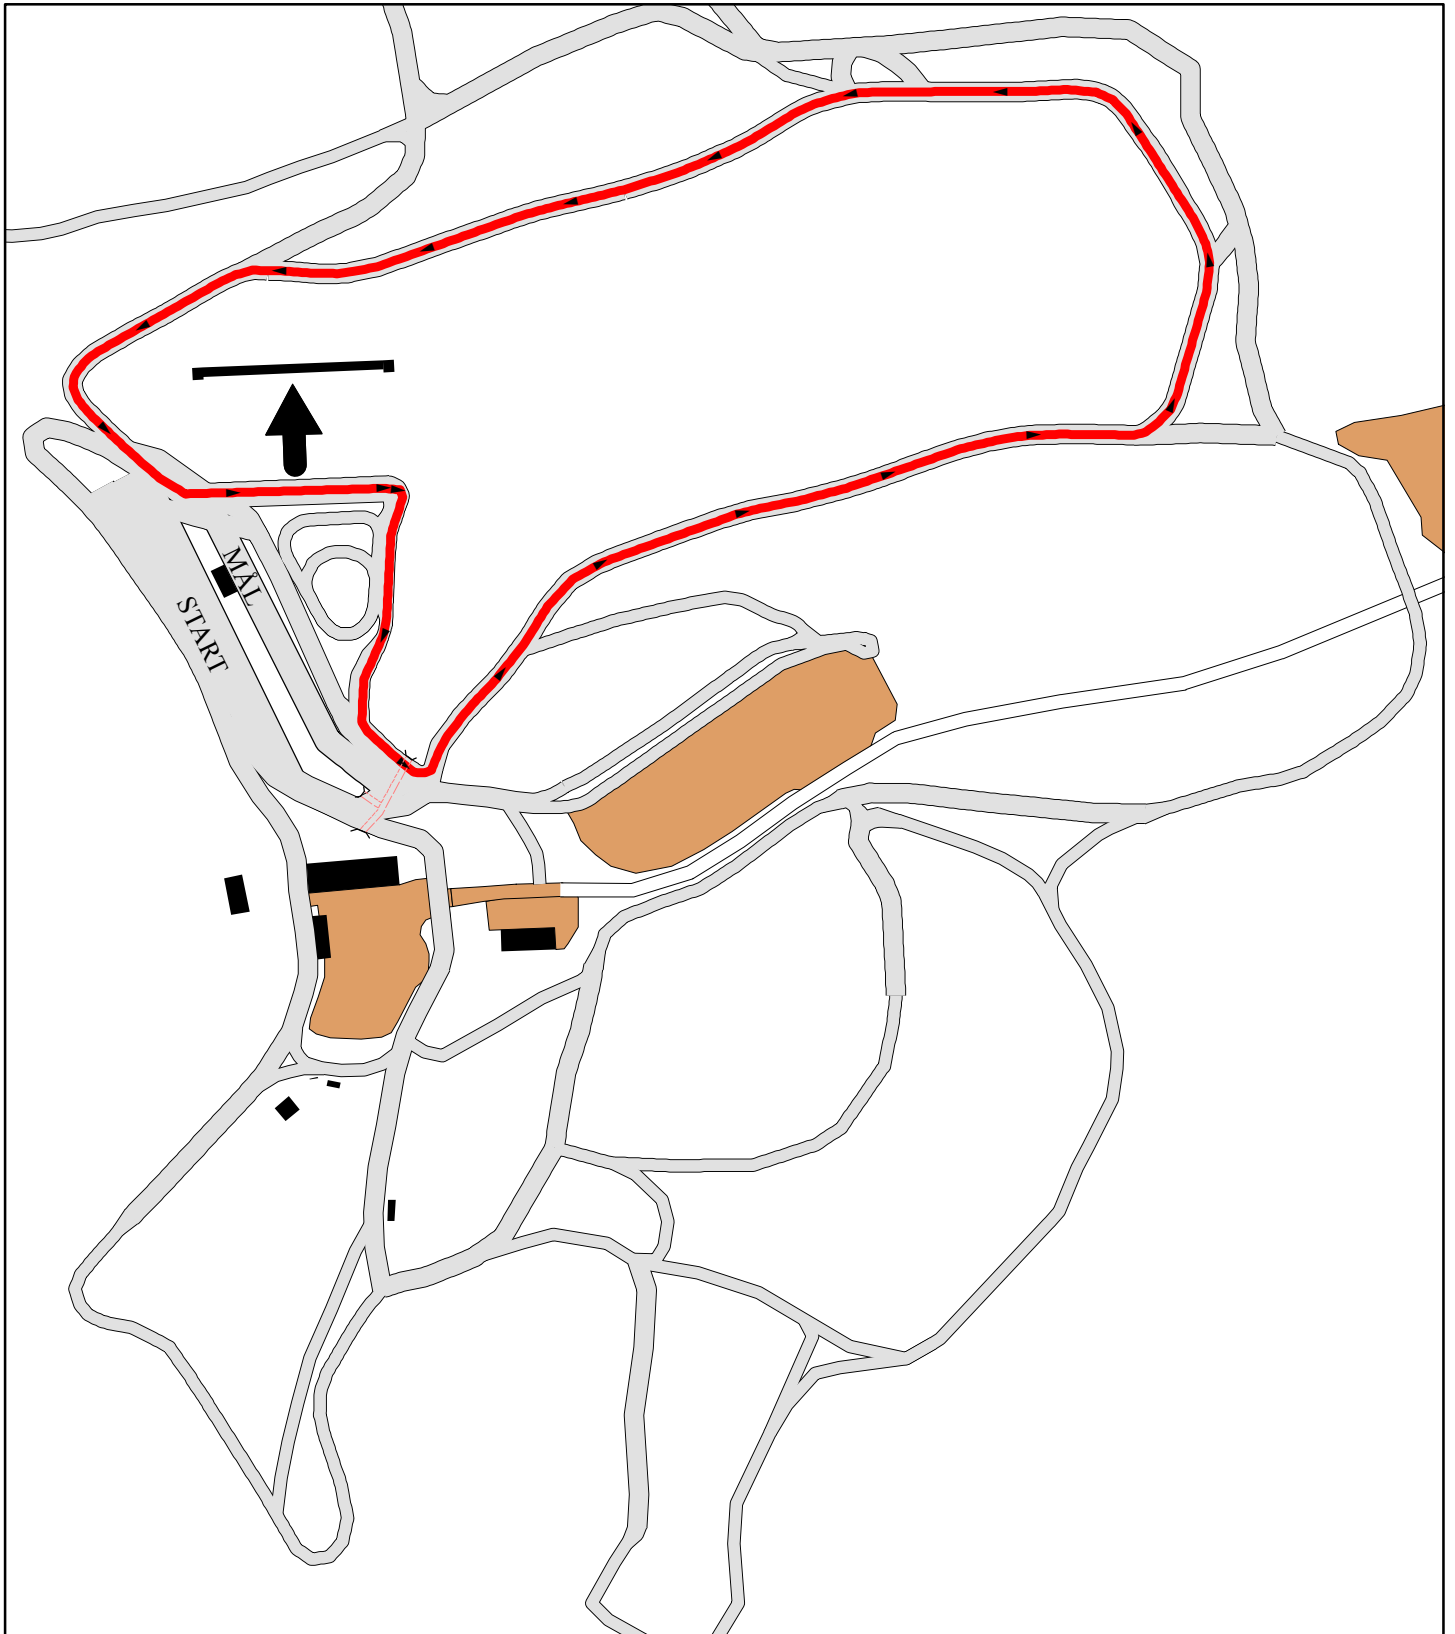

Løypekart 1,5 km runde 2

Gjensidige Nyttårsprinten 30.12.2012

GJENSIDIGE
Orkla