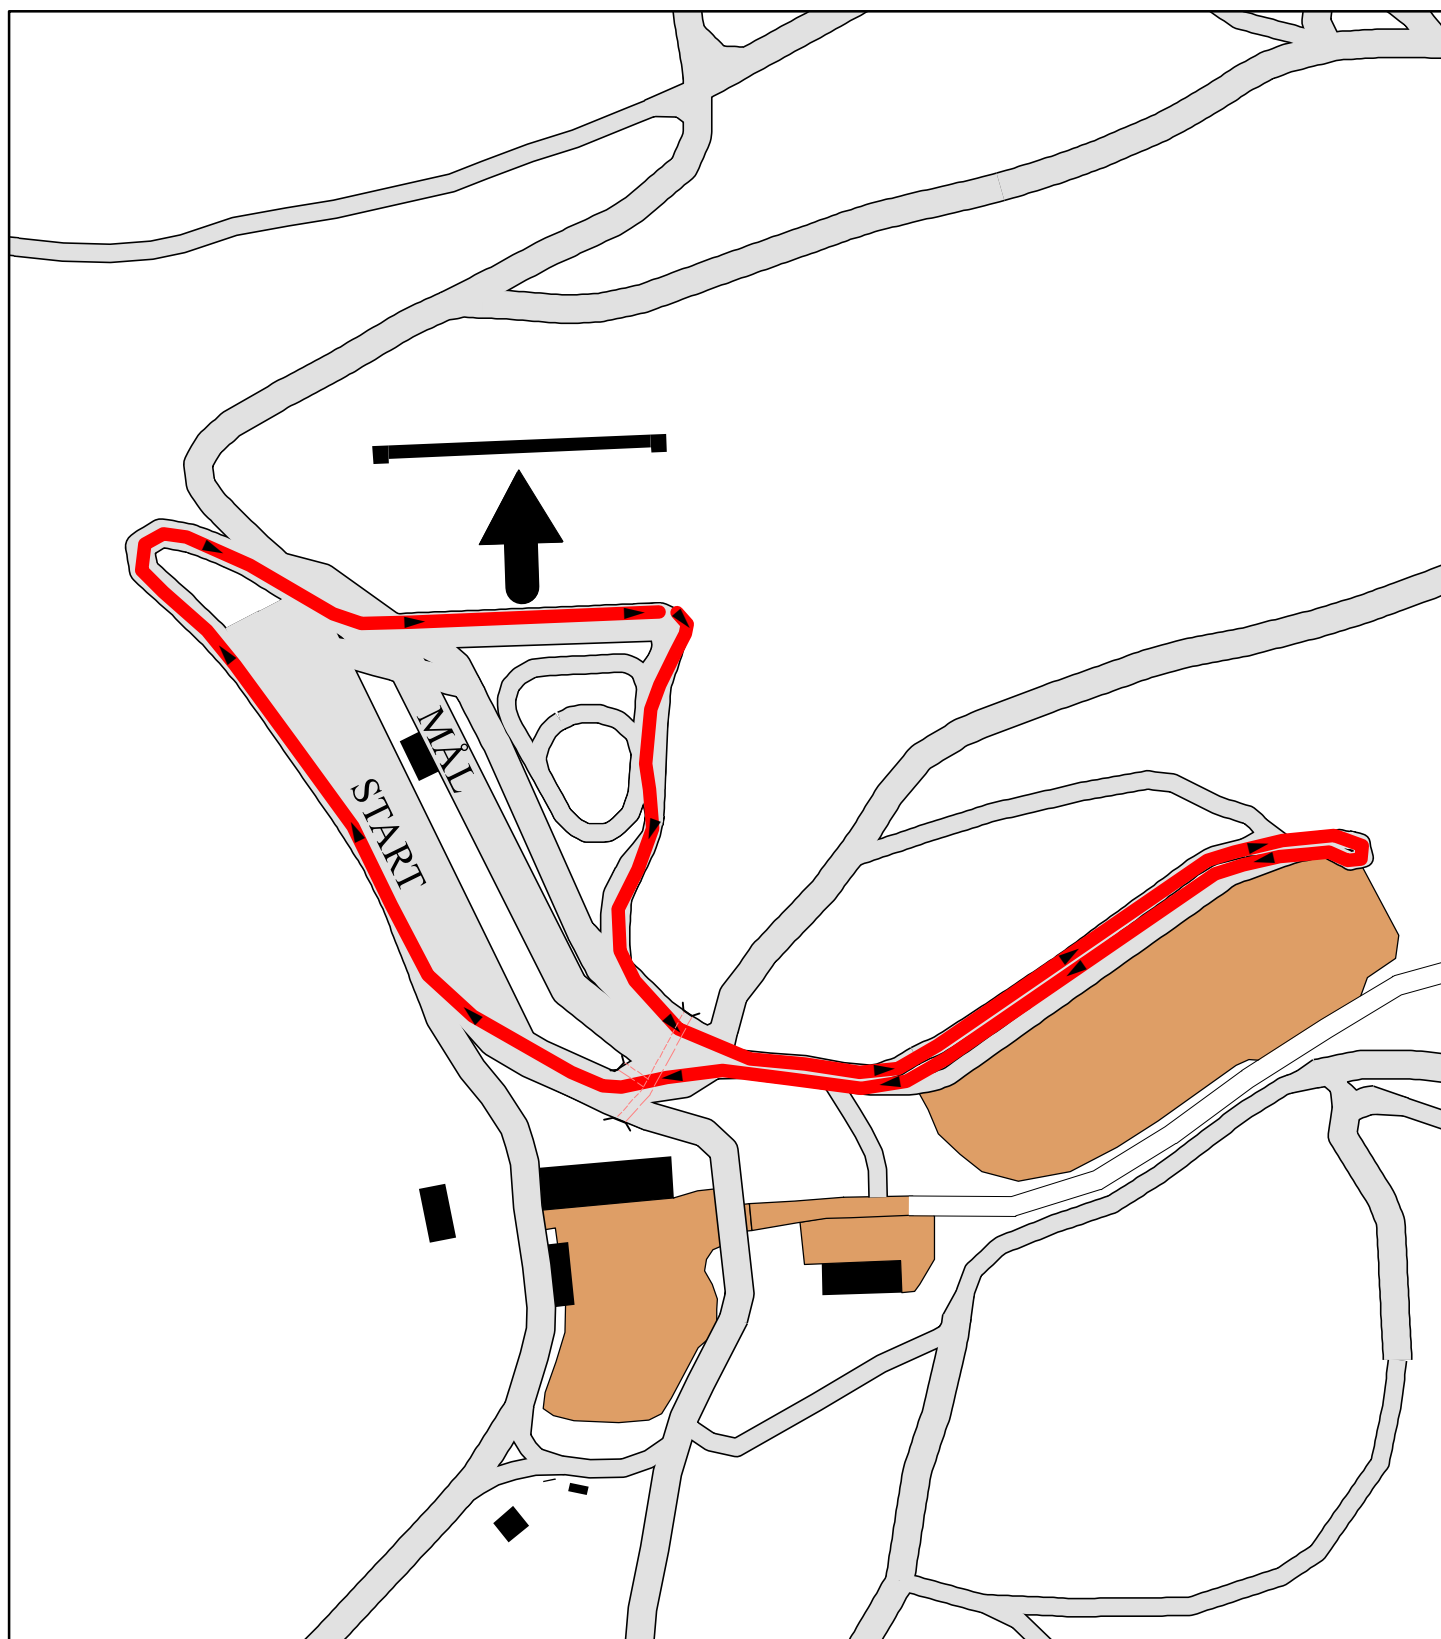

Løypekart 1,2 km runde 2

Gjensidige Nyttårsprinten 30.12.2012

GJENSIDIGE
Orkla