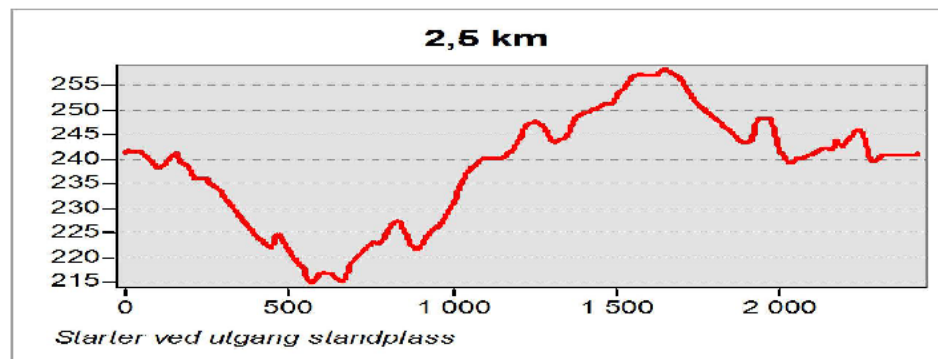

DNB Cup 5 / Statkraft Junior Cup 4, Orkdal, 11.02.2012-12.02.2012

15.10.1903

Start og mål

DNB Cup 5 / Statkraft Junior Cup 4, Orkdal, 11.02.2012-12.02.2012

15.10.1903

Klasser, distanser og løypesløyfer

SPRINT 11.02.2012

Klasse	Distanse	1. runde	1. skyting	2. runde	2. skyting	3. runde
K 17 år	6,0 km	2,0 km	Liggende	2,0 km	Stående	2,0 km
K 18 år	6,0 km	2,0 km	Liggende	2,0 km	Stående	2,0 km
K 19 pr	7,5 km	2,5 km	Liggende	2,5 km	Stående	2,5 km
K 20-21 år	7,5 km	2,5 km	Liggende	2,5 km	Stående	2,5 km
K senior	7,5 km	2,5 km	Liggende	2,5 km	Stående	2,5 km
M 17 år	7,5 km	2,5 km	Liggende	2,5 km	Stående	2,5 km
M 18 år	7,5 km	2,5 km	Liggende	2,5 km	Stående	2,5 km
M 19 år	10,0 km	3,3 km	Liggende	3,3 km	Stående	3,3 km
M 20-21 år	10,0 km	3,3 km	Liggende	3,3 km	Stående	3,3 km
M senior	10,0 km	3,3 km	Liggende	3,3 km	Stående	3,3 km