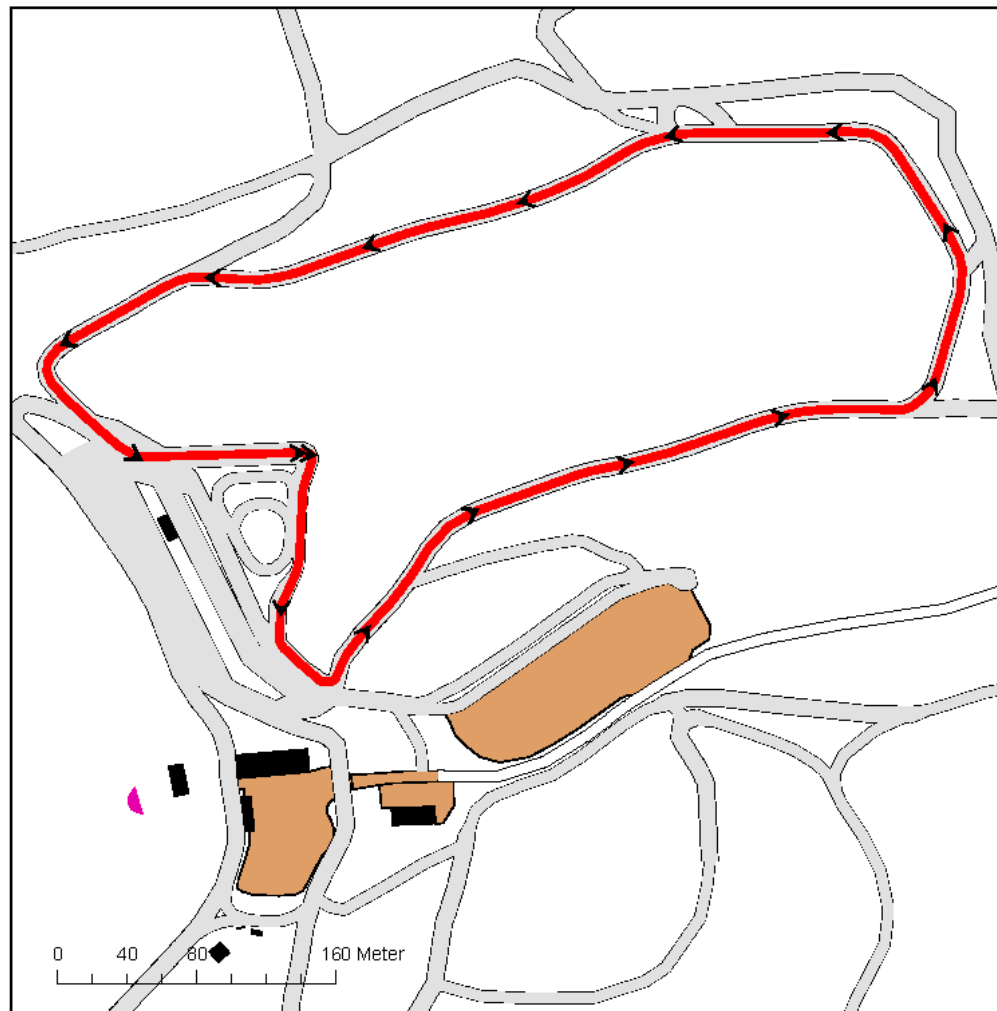

DNB Cup 5 / Statkraft Junior Cup 4, Orkdal, 11.02.2012-12.02.2012

15.10.1903

Start og mål

DNB Cup 5 / Statkraft Junior Cup 4, Orkdal, 11.02.2012-12.02.2012

15.10.1903

Klasser, distanser og løypesløyfer

SPRINT 11.02.2012