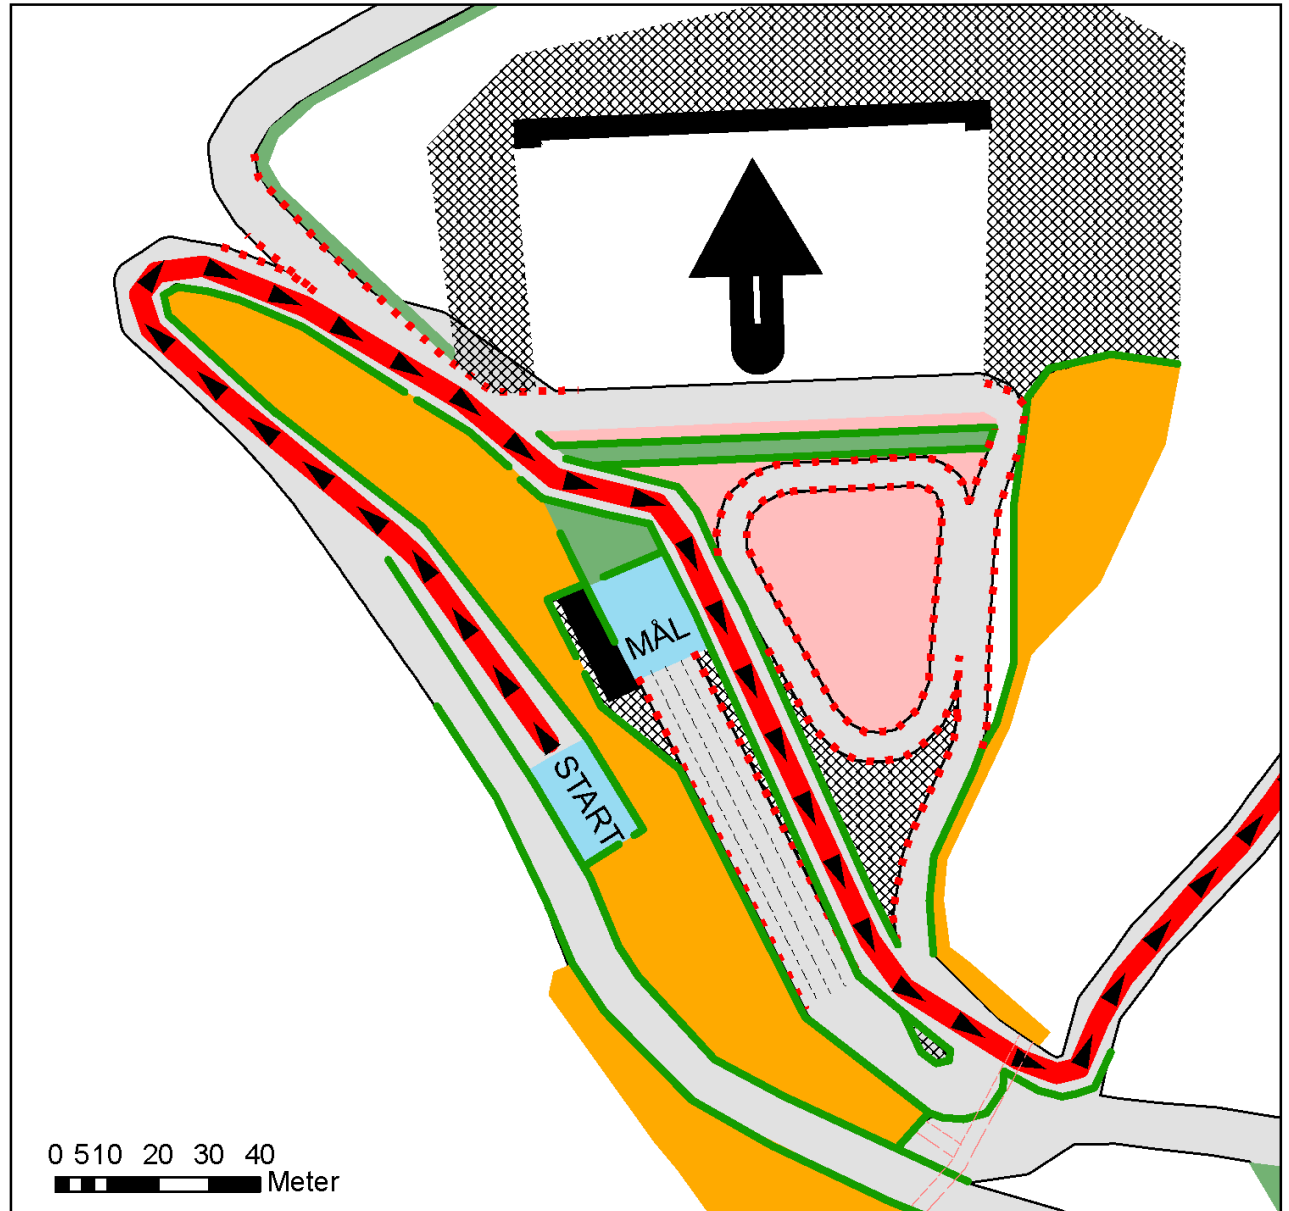

15.10.1903