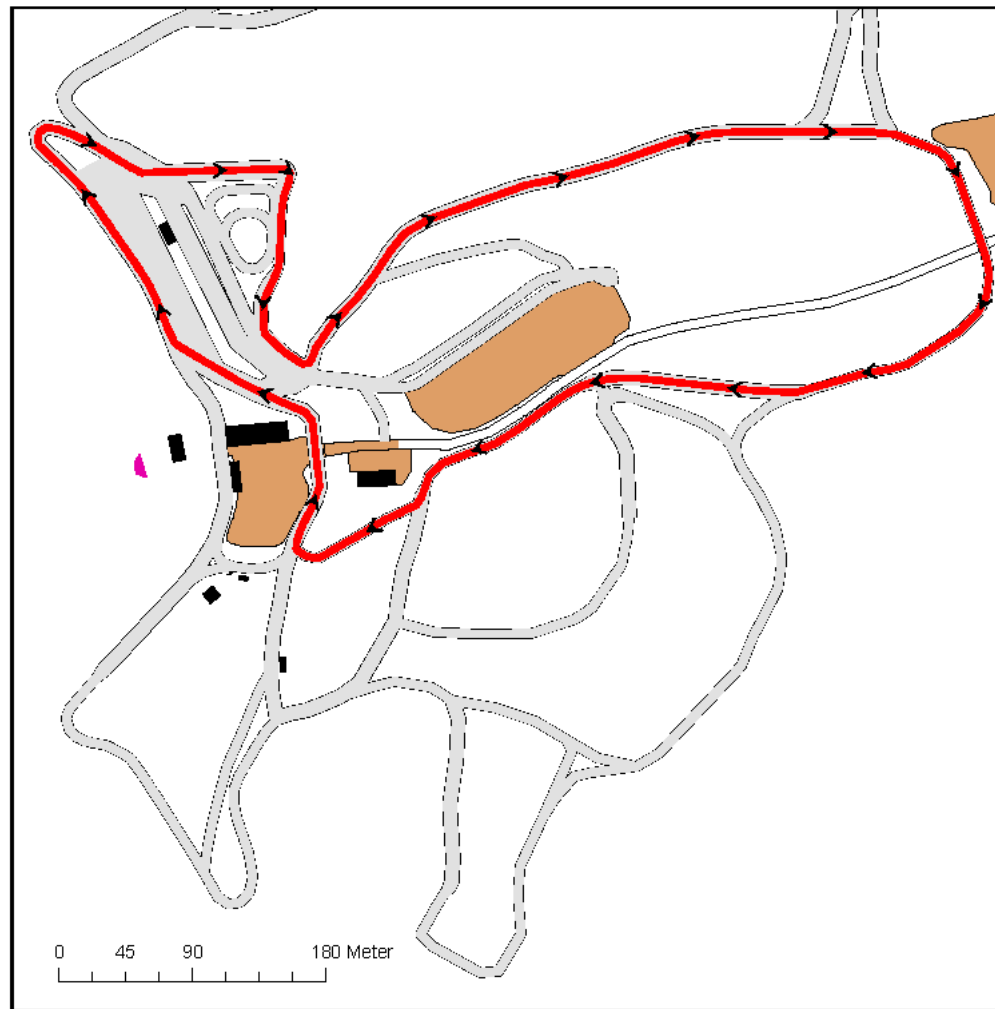

DNB Cup 5 / Statkraft Junior Cup 4, Orkdal, 11.02.2012-12.02.2012

15.10.1903

Start og mål

DNB Cup 5 / Statkraft Junior Cup 4, Orkdal, 11.02.2012-12.02.2012

15.10.1903

Klasser, distanser og løypesløyfer

SPRINT 11.02.2012