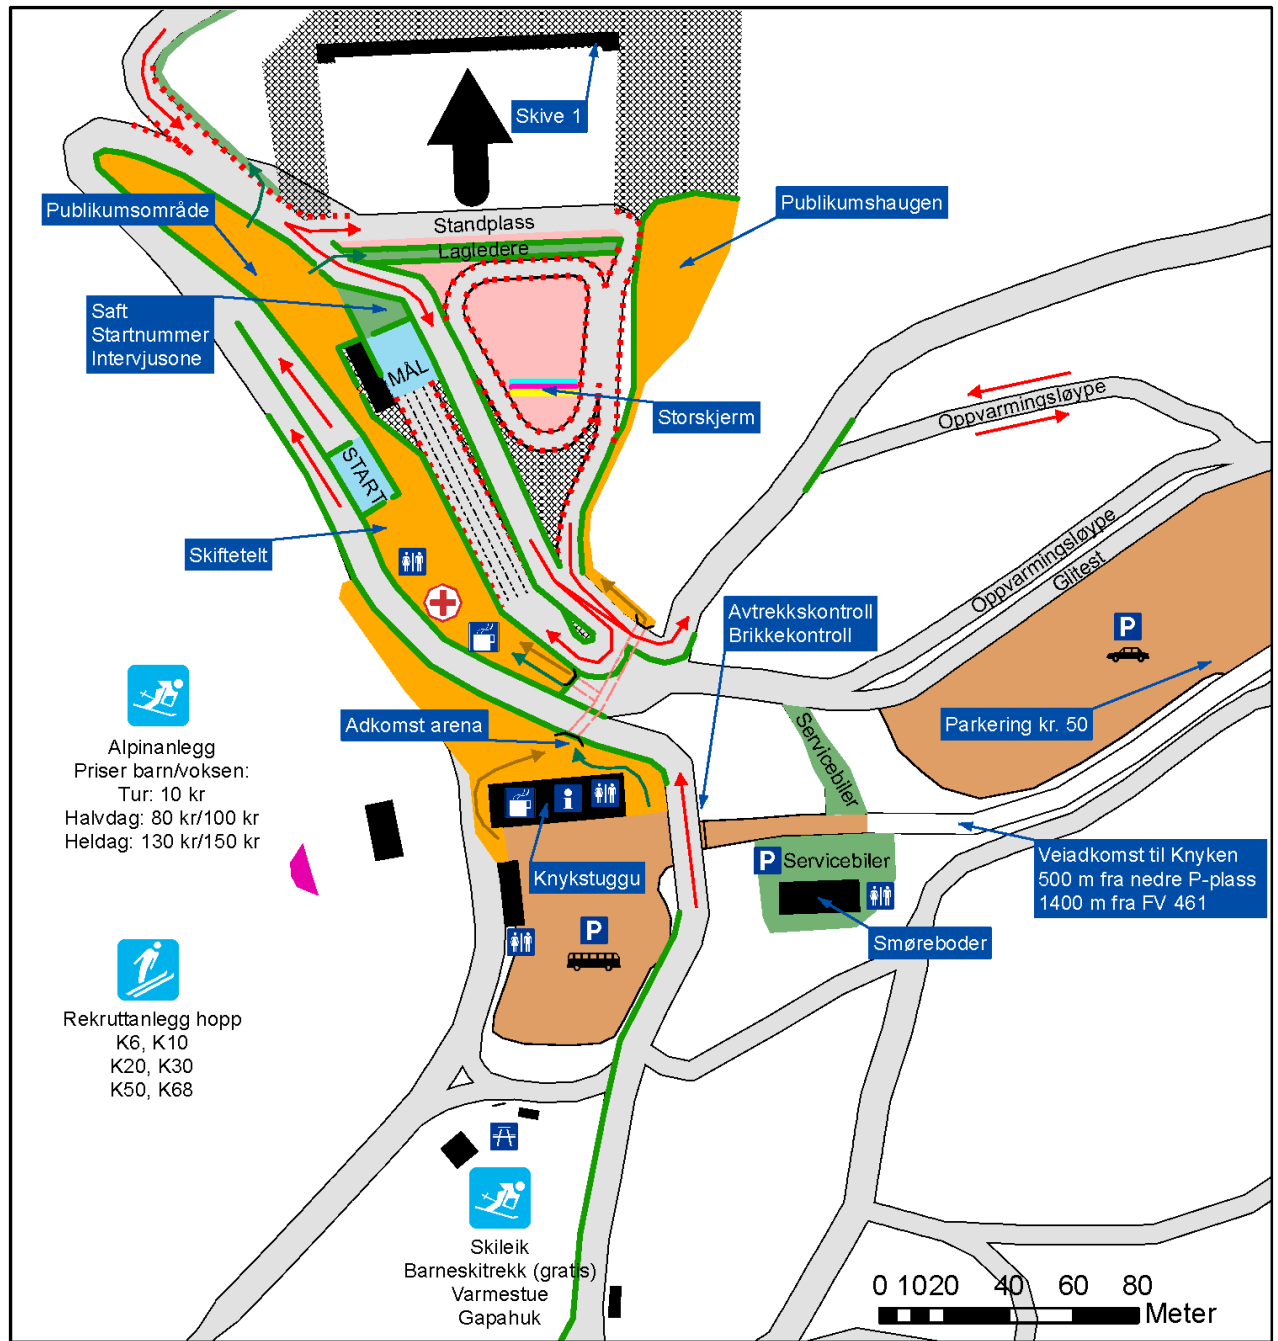

TEKNISK BRIEFING

- **Avtrekks/brikkekontroll.** *NB! Samme sted, under brua.*
Avsluttes 5 min etter 1.start i andre pulje.
- **Startnummer/sikkerhetsnåler.** *Lagledervester leveres rennkantoret søndag. 3 vester pr. skive. Ikke leverte vester etterfaktureres kretsen.*
- **Tilgang: stadion, laglederbås.**
- **Visitering v. skive 1 etter innskyting.** *Løpere som mot formodning ikke rekker innskyting, henvendelse lagleder/TD.*
- **Jaktradioer. Jakt 1-4 forbeholdt arrangør.**
- **Oppvarming/ glitestområdet.** *All "trafikk" i fartsretningen.*
Glitestområdet på hoppflata, K-30, merket med mønebord.
- **NB! Løyper stenges 5min før start.** *Deretter ingen oppvarming i sporet!*
- **Start.** *Jaktstart søndag: 3 startspor med klokke uten signal.*
- **Info om jaktstart for K 19, 20-21 og K senior kommer i eget notat. På nettet og i kretsposser/lagsposser.**