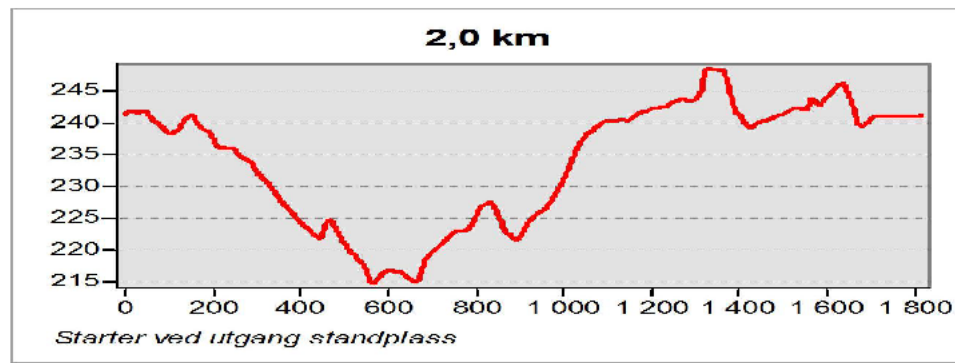

DNB Cup 5 / Statkraft Junior Cup 4, Orkdal, 11.02.2012-12.02.2012

15.10.1903

Start og mål

DNB Cup 5 / Statkraft Junior Cup 4, Orkdal, 11.02.2012-12.02.2012

15.10.1903

Klasser, distanser og løypesløyfer

SPRINT 11.02.2012

Klasse	Distanse	1. runde	1. skyting	2. runde	2. skyting	3. runde
K 17 år	6,0 km	2,0 km	Liggende	2,0 km	Stående	2,0 km
K 18 år	6,0 km	2,0 km	Liggende	2,0 km	Stående	2,0 km
K 19 pr	7,5 km	2,5 km	Liggende	2,5 km	Stående	2,5 km
K 20-21 år	7,5 km	2,5 km	Liggende	2,5 km	Stående	2,5 km
K senior	7,5 km	2,5 km	Liggende	2,5 km	Stående	2,5 km
M 17 år	7,5 km	2,5 km	Liggende	2,5 km	Stående	2,5 km
M 18 år	7,5 km	2,5 km	Liggende	2,5 km	Stående	2,5 km
M 19 år	10,0 km	3,3 km	Liggende	3,3 km	Stående	3,3 km
M 20-21 år	10,0 km	3,3 km	Liggende	3,3 km	Stående	3,3 km
M senior	10,0 km	3,3 km	Liggende	3,3 km	Stående	3,3 km