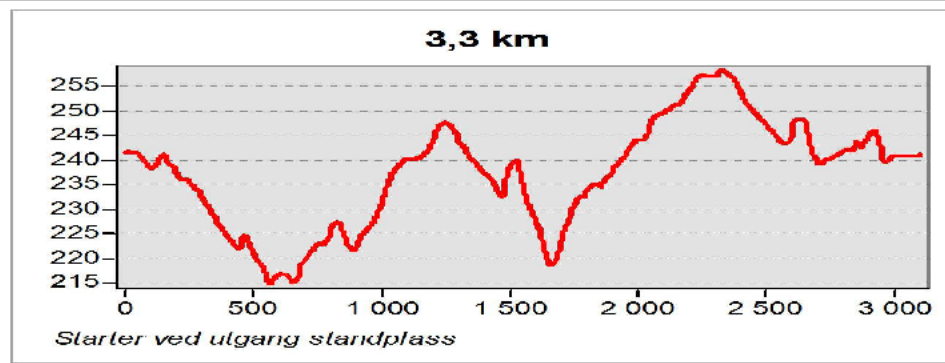

DNB Cup 5 / Statkraft Junior Cup 4, Orkdal, 11.02.2012-12.02.2012

15.10.1903

Start og mål

DNB Cup 5 / Statkraft Junior Cup 4, Orkdal, 11.02.2012-12.02.2012

15.10.1903

Klasser, distanser og løypesløyfer

SPRINT 11.02.2012

Klasse	Distanse	1. runde	1. skyting	2. runde	2. skyting	3. runde
K 17 år	6,0 km	2,0 km	Liggende	2,0 km	Stående	2,0 km
K 18 år	6,0 km	2,0 km	Liggende	2,0 km	Stående	2,0 km
K 19 pr	7,5 km	2,5 km	Liggende	2,5 km	Stående	2,5 km
K 20-21 år	7,5 km	2,5 km	Liggende	2,5 km	Stående	2,5 km
K senior	7,5 km	2,5 km	Liggende	2,5 km	Stående	2,5 km
M 17 år	7,5 km	2,5 km	Liggende	2,5 km	Stående	2,5 km
M 18 år	7,5 km	2,5 km	Liggende	2,5 km	Stående	2,5 km
M 19 år	10,0 km	3,3 km	Liggende	3,3 km	Stående	3,3 km
M 20-21 år	10,0 km	3,3 km	Liggende	3,3 km	Stående	3,3 km
M senior	10,0 km	3,3 km	Liggende	3,3 km	Stående	3,3 km