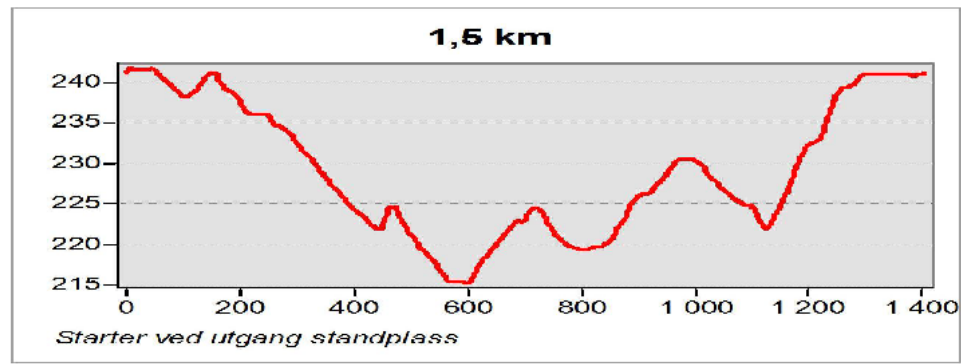

DNB Cup 5 / Statkraft Junior Cup 4, Orkdal, 11.02.2012-12.02.2012

15.10.1903

Start og mål

DNB Cup 5 / Statkraft Junior Cup 4, Orkdal, 11.02.2012-12.02.2012

15.10.1903

Klasser, distanser og løypesløyfer

SPRINT 11.02.2012

Klasse	Distanse	1. runde	1. skyting	2. runde	2. skyting	3. runde
K 17 år	6,0 km	2,0 km	Liggende	2,0 km	Stående	2,0 km
K 18 år	6,0 km	2,0 km	Liggende	2,0 km	Stående	2,0 km
K 19 pr	7,5 km	2,5 km	Liggende	2,5 km	Stående	2,5 km
K 20-21 år	7,5 km	2,5 km	Liggende	2,5 km	Stående	2,5 km
K senior	7,5 km	2,5 km	Liggende	2,5 km	Stående	2,5 km
M 17 år	7,5 km	2,5 km	Liggende	2,5 km	Stående	2,5 km
M 18 år	7,5 km	2,5 km	Liggende	2,5 km	Stående	2,5 km
M 19 år	10,0 km	3,3 km	Liggende	3,3 km	Stående	3,3 km
M 20-21 år	10,0 km	3,3 km	Liggende	3,3 km	Stående	3,3 km
M senior	10,0 km	3,3 km	Liggende	3,3 km	Stående	3,3 km