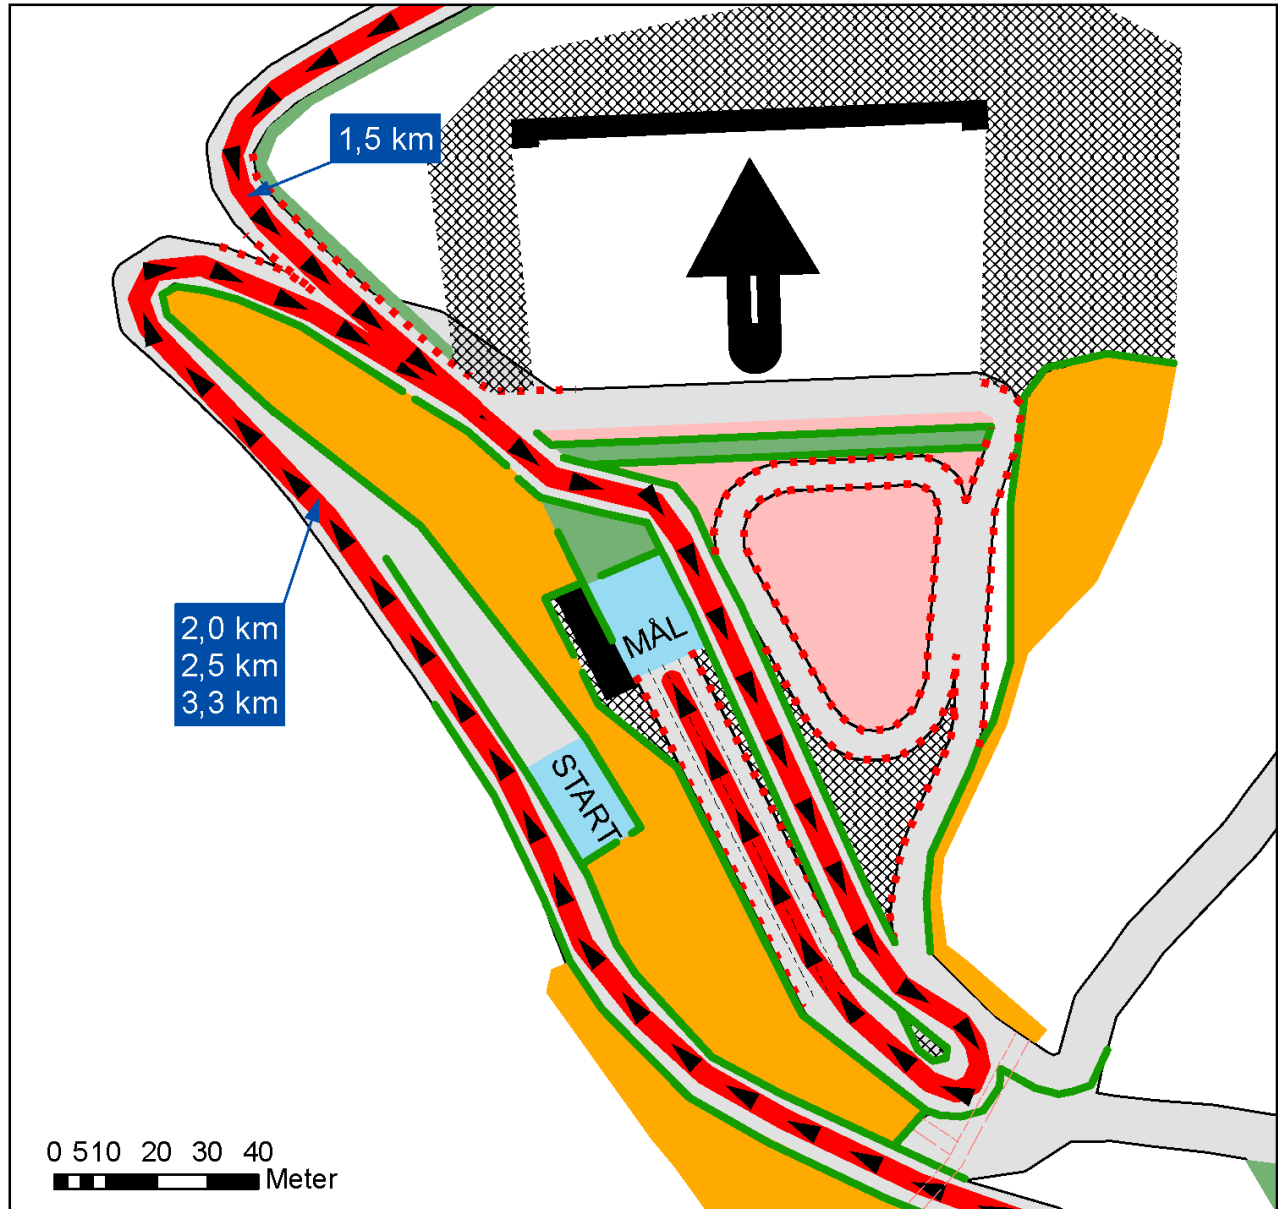

Start og mål

DNB Cup 5 / Statkraft Junior Cup 4, Orkdal, 11.02.2012-12.02.2012