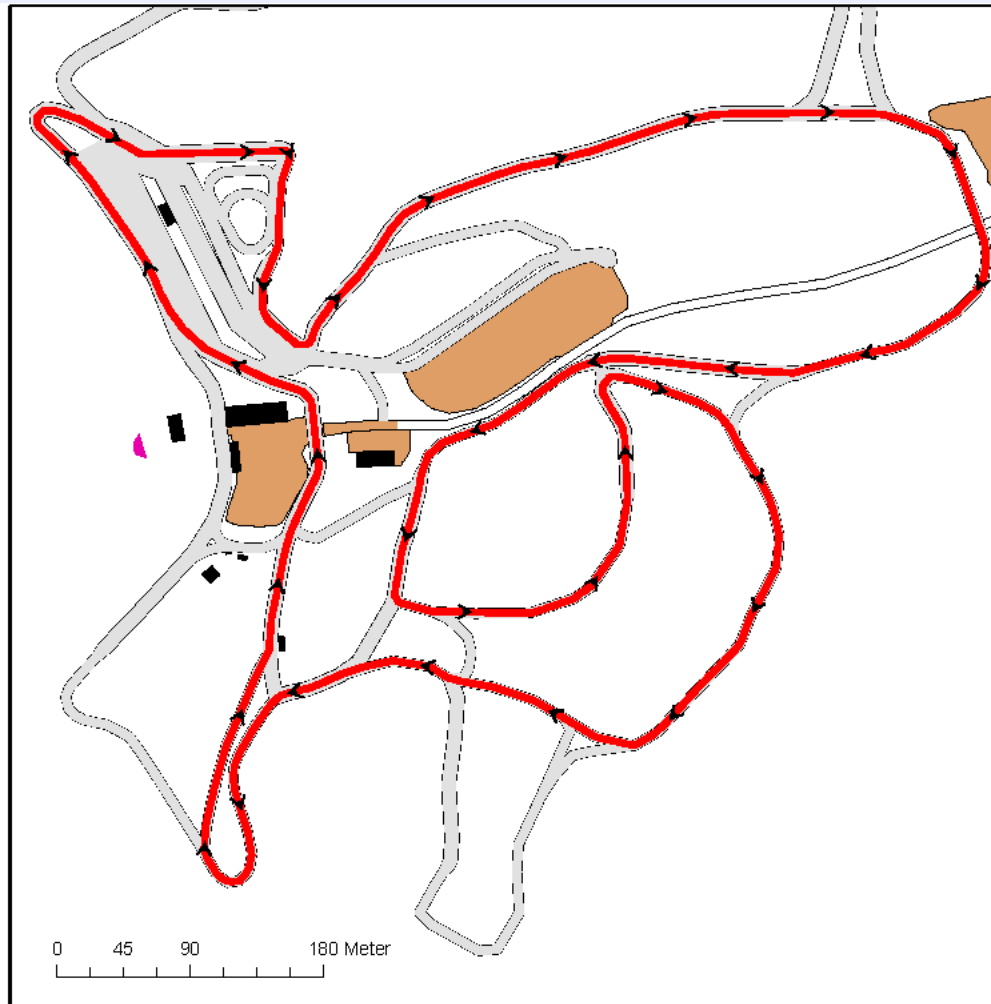

DNB Cup 5 / Statkraft Junior Cup 4, Orkdal, 11.02.2012-12.02.2012

15.10.1903

Start og mål

DNB Cup 5 / Statkraft Junior Cup 4, Orkdal, 11.02.2012-12.02.2012

15.10.1903

Klasser, distanser og løypesløyfer

SPRINT 11.02.2012