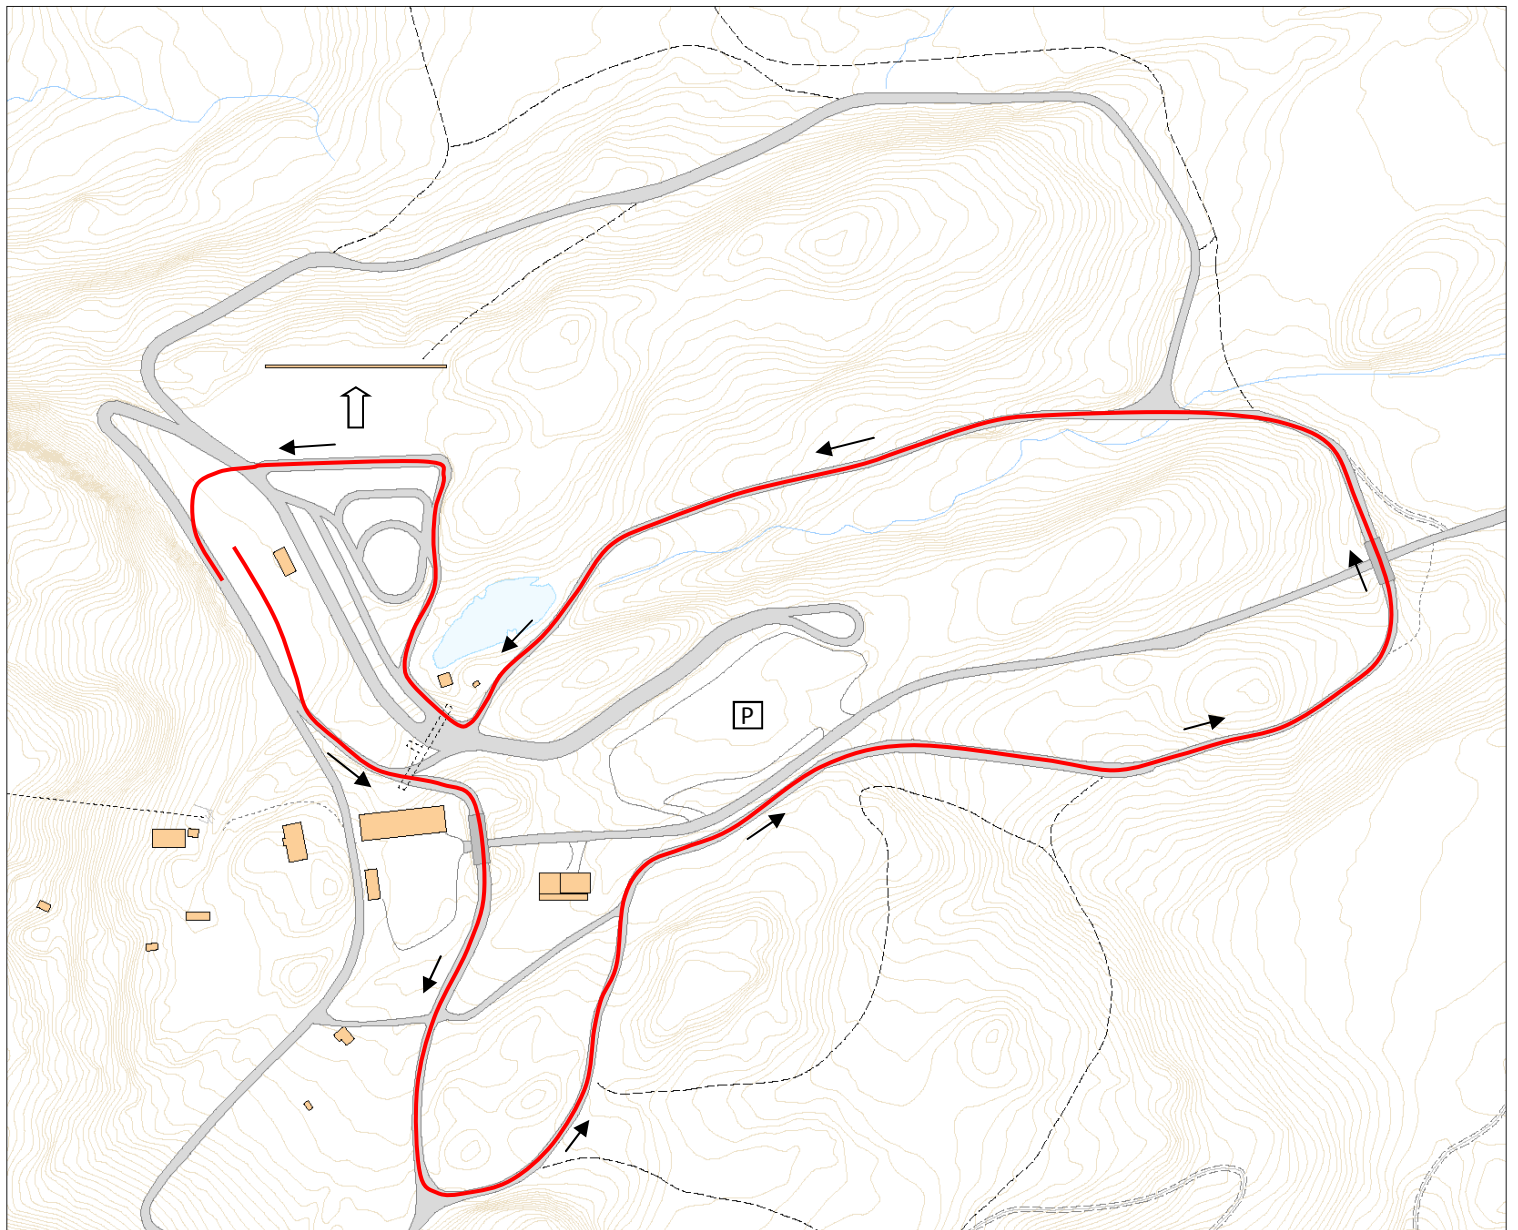

Løypekart 2 km

X-country / langrenn
Course profile / løypeprofil
2 km

A B 2.01 km
Distance

▲ 45 m
Ascent

▼ 40 m
Descent

234.3 m
Average altitude
Max 250.4 | Min 212.3